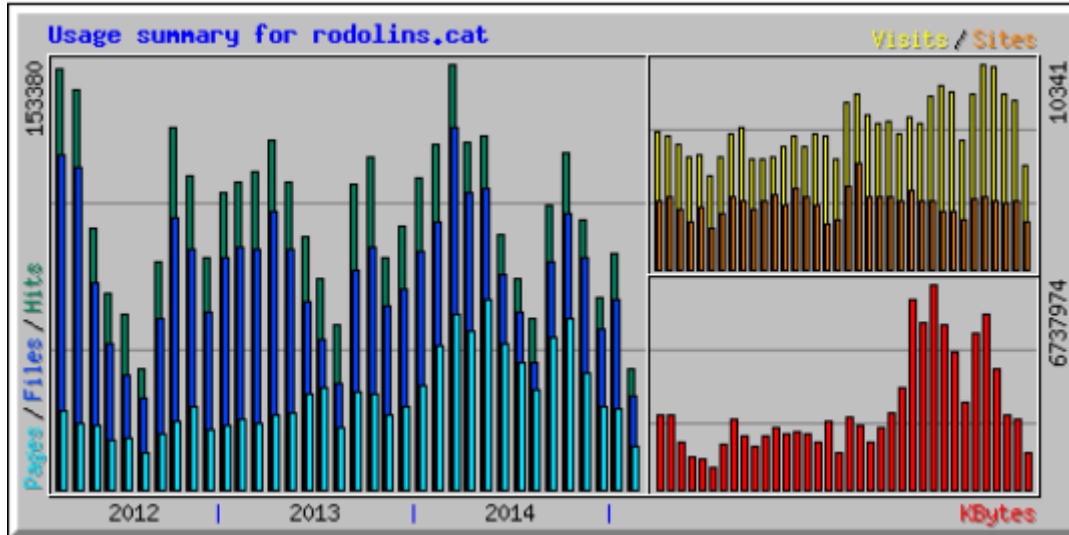

1.1 Usage Statistics for rodolins.cat

Summary by Month

Generated 16-Feb-2015 02:09 CET

Summary by Month										
Month	Daily Avg				Monthly Totals					
	Hits	Files	Pages	Visits	Sites	KBytes	Visits	Pages	Files	Hits
Feb 2015	2710	2090	980	325	2323	1220058	5207	15680	33454	43363
Jan 2015	2731	2205	936	272	3454	2323301	8456	29041	68378	84690

2014										
Dec 2014	2231	1864	964	282	3352	2412151	8768	29895	57791	69168
Nov 2014	3231	2780	1397	339	3454	3963190	10183	41931	83411	96941
Oct 2014	3914	3216	1989	333	3672	5768716	10341	61672	99699	121363
Sep 2014	3418	2726	1829	294	3539	5116106	8847	54880	81794	102542
Aug 2014	1980	1470	1160	207	2504	2872251	6447	35966	45579	61410
Jul 2014	2454	2051	1472	289	2875	4484879	8969	45640	63584	76097
Jun 2014	3052	2588	1743	309	2863	5372399	9281	52318	77668	91586
May 2014	4102	3489	2202	282	3435	6737974	8753	68276	108188	127181
Apr 2014	4179	3571	1895	244	3403	5487375	7344	56851	107146	125388
Mar 2014	4947	4210	2042	246	4001	6243714	7648	63305	130532	153380
Feb 2014	4425	3447	1859	244	3474	3349301	6842	52052	96518	123914
Jan 2014	3623	2775	1213	241	3589	2493998	7478	37611	86032	112331

2012										
Dec 2012	2699	2068	705	179	3040	1434787	5572	21882	64113	83699
Nov 2012	3776	2871	997	238	3394	1785044	7147	29931	86138	113296
Oct 2012	4193	3160	781	220	3689	2310868	6850	24225	97973	129997
Sep 2012	2726	2048	658	186	2775	1477547	5606	19755	61460	81789
Aug 2012	1394	1058	423	152	2100	702841	4723	13114	32801	43217
Jul 2012	2037	1337	591	187	3163	969464	5803	18349	41448	63150
Jun 2012	2359	1742	586	188	2426	1059463	5662	17602	52272	70770
May 2012	3040	2394	738	203	2979	1516777	6315	22902	74236	94247
Apr 2012	4801	3860	801	222	3627	2453762	6687	24054	115822	144044
Mar 2012	4892	3894	901	221	3476	2453462	6860	27956	120734	151665
Totals						96369292	257619	1210789	2792832	3566888